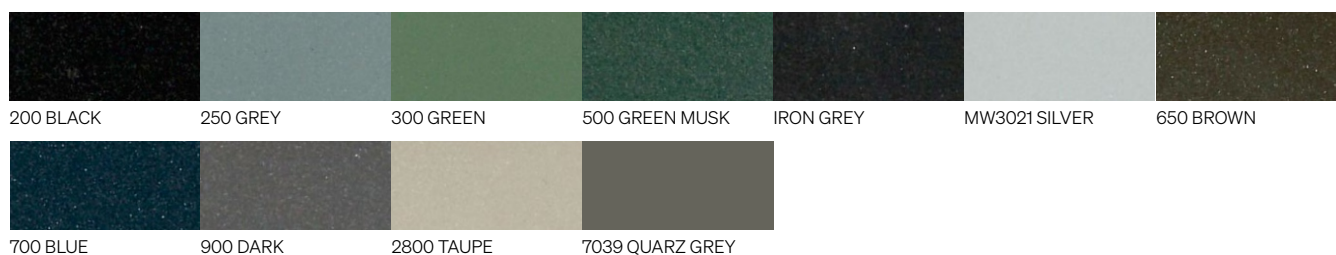

SABLÈ

I colori RAL e SABLÈ riportati sono da considerarsi puramente illustrativi.

metalco.it
info@metalco.it