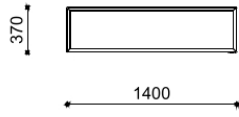

Disegno tecnico: