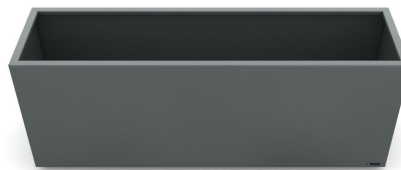

# Bambu

---

BAMBU fioriera L=1400 in acciaio verniciato

---

**Codice variante:** 0300664

---

**Dimensioni e peso:** Width 370mm  
Length 1400mm  
Height 545mm  
Weight 50kg

---

**Materiali:** Struttura: acciaio trattato contro la corrosione\*  
verniciato  
+  
Zoccolo: acciaio trattato contro la corrosione\*  
(zoccolo)

---

**Finiture:** Acciaio verniciato a polveri poliestere finitura  
raggrinzante